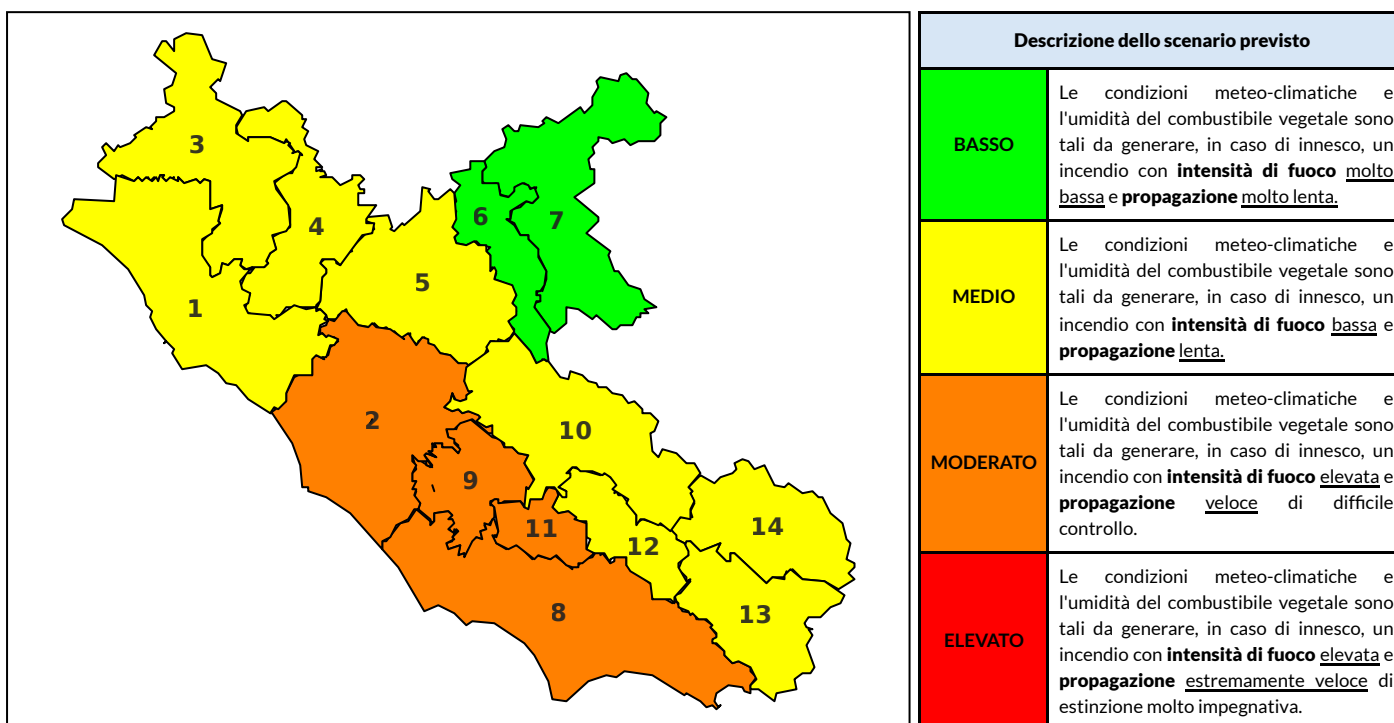

BOLLETTINO DI PERICOLOSITA' DA INCENDI BOSCHIVI

Previsioni per oggi 31-7-2025

Livello di pericolosità da incendio boschivo per Zona di Allerta AIB

Bollettino emesso nel periodo della campagna AIB Lazio sulla base del modello previsionale RISICOLazio, sviluppato in collaborazione con Fondazione CIMA, che fornisce un supporto per la valutazione della Pericolosità da incendio boschivo aggregata sulle Zone di Allerta AIB, approvate come parte integrante del Piano AIB Lazio 2020-2022 con DGR n° 270 del 15/05/2020. Il dettaglio della distribuzione dei Comuni nelle Zone AIB è consultabile al link https://protezionecivile.regione.lazio.it/zone_allerta_aib_comuni/. Le Norme Comportamentali per la popolazione sono consultabili al link https://protezionecivile.regione.lazio.it/norme_comportamentali_aib/.

Zona AIB	1	2	3	4	5	6	7	8	9	10	11	12	13	14
Livello Pericolosità	MEDIO	MODERATO	MEDIO	MEDIO	MEDIO	BASSO	BASSO	MODERATO	MODERATO	MEDIO	MODERATO	MEDIO	MEDIO	MEDIO

NOTE

BOLLETTINO DI PERICOLOSITA' DA INCENDI BOSCHIVI

Previsioni per domani 1-8-2025

Livello di pericolosità da incendio boschivo per Zona di Allerta AIB

Bollettino emesso nel periodo della campagna AIB Lazio sulla base del modello previsionale RISICOLazio, sviluppato in collaborazione con Fondazione CIMA, che fornisce un supporto per la valutazione della Pericolosità da incendio boschivo aggregata sulle Zone di Allerta AIB, approvate come parte integrante del Piano AIB Lazio 2020-2022 con DGR n° 270 del 15/05/2020. Il dettaglio della distribuzione dei Comuni nelle Zone AIB è consultabile al link https://protezionecivile.regione.lazio.it/zone_allerta_aib_comuni/. Le Norme Comportamentali per la popolazione sono consultabili al link https://protezionecivile.regione.lazio.it/norme_comportamentali_aib/.

Zona AIB	1	2	3	4	5	6	7	8	9	10	11	12	13	14
Livello Pericolosità	MEDIO	MEDIO	MEDIO	MEDIO	MEDIO	BASSO	BASSO	MEDIO	MEDIO	MEDIO	MEDIO	MEDIO	MEDIO	MEDIO