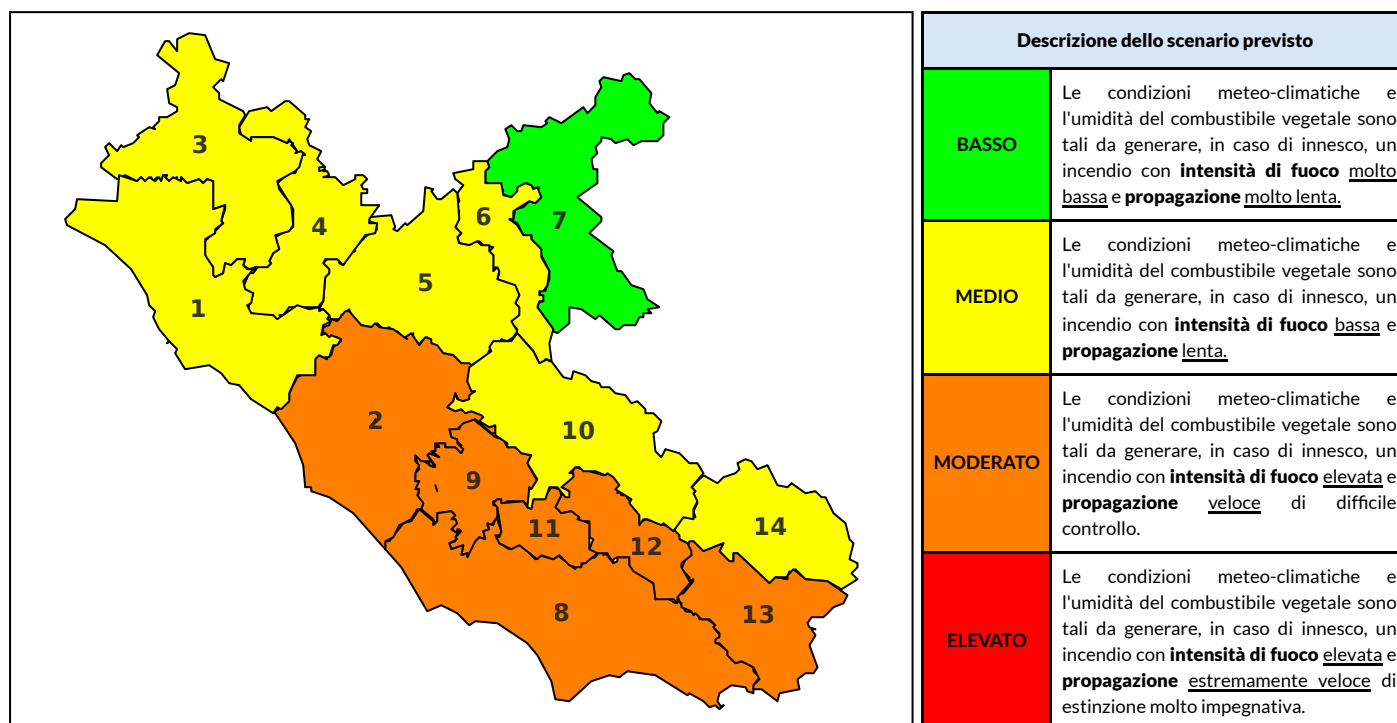

BOLLETTINO DI PERICOLOSITA' DA INCENDI BOSCHIVI

Previsioni per oggi 31-7-2025

Livello di pericolosità da incendio boschivo per Zona di Allerta AIB

Bollettino emesso nel periodo della campagna AIB Lazio sulla base del modello previsionale RISICOLazio, sviluppato in collaborazione con Fondazione CIMA, che fornisce un supporto per la valutazione della Pericolosità da incendio boschivo aggregata sulle Zone di Allerta AIB, approvate come parte integrante del Piano AIB Lazio 2020-2022 con DGR n° 270 del 15/05/2020. Il dettaglio della distribuzione dei Comuni nelle Zone AIB è consultabile al link https://protezionecivile.regione.lazio.it/zone_allerta_aib_comuni/. Le Norme Comportamentali per la popolazione sono consultabili al link https://protezionecivile.regione.lazio.it/norme_comportamentali_aib/.

Zona AIB	1	2	3	4	5	6	7	8	9	10	11	12	13	14
Livello Pericolosità	MEDIO	MODERATO	MEDIO	MEDIO	MEDIO	BASSO	BASSO	MODERATO	MODERATO	MEDIO	MODERATO	MEDIO	MEDIO	MEDIO

NOTE

BOLLETTINO DI PERICOLOSITA' DA INCENDI BOSCHIVI

Previsioni per domani 1-8-2025

Livello di pericolosità da incendio boschivo per Zona di Allerta AIB

Bollettino emesso nel periodo della campagna AIB Lazio sulla base del modello previsionale RISICOLazio, sviluppato in collaborazione con Fondazione CIMA, che fornisce un supporto per la valutazione della Pericolosità da incendio boschivo aggregata sulle Zone di Allerta AIB, approvate come parte integrante del Piano AIB Lazio 2020-2022 con DGR n° 270 del 15/05/2020. Il dettaglio della distribuzione dei Comuni nelle Zone AIB è consultabile al link https://protezionecivile.regione.lazio.it/zone_allerta_aib_comuni/. Le Norme Comportamentali per la popolazione sono consultabili al link https://protezionecivile.regione.lazio.it/norme_comportamentali_aib/.

Zona AIB	1	2	3	4	5	6	7	8	9	10	11	12	13	14
Livello Pericolosità	MEDIO	MODERATO	MEDIO	MEDIO	MEDIO	MEDIO	BASSO	MODERATO	MODERATO	MEDIO	MODERATO	MODERATO	MODERATO	MEDIO

BOLLETTINO DI PERICOLOSITA' DA INCENDI BOSCHIVI